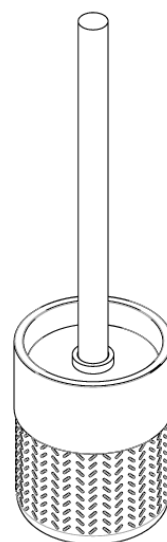

83413

LYA BAMBÚ – Scopino grigio

Peso netto: 460 g
Larghezza: 95 mm
Profondità: 95 mm
Altezza: 356 mm

Materiali

Contenitore in resina
Manico in bambù
Disco in gomma nera
Ciuffo in setole di nylon

Finiture

Verniciato grigio con bambù scuro