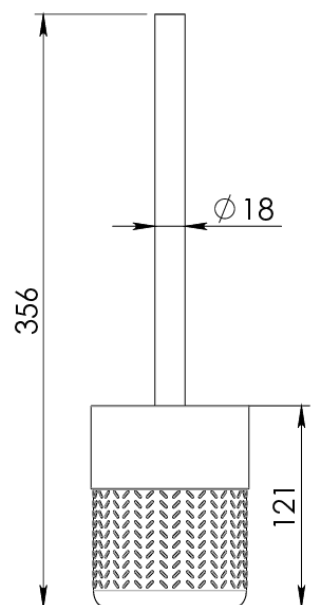

83413

LYA BAMBÚ – Scopino grigio

Peso netto: 460 g
Larghezza: 95 mm
Profondità: 95 mm
Altezza: 356 mm

Materiali

Contenitore in resina
Manico in bambù
Disco in gomma nera
Ciuffo in setole di nylon

Finiture

Verniciato grigio con bambù scuro