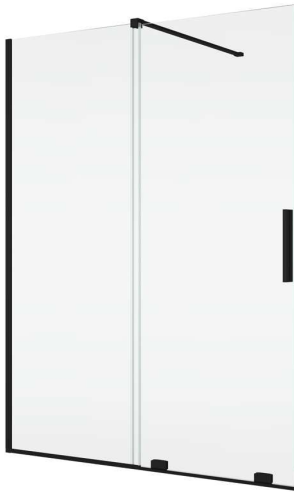

SERIE : **SMOOTH**

SMOOTH WALK-IN SCORREVOLE NERO

- Profili Alluminio **NERO OPACO**
- Lastra cristallo temperato: **Trasparente** spessore **8 mm**

MADE IN REP. CECA

CARATTERISTICHE TECNICHE

- Reversibile
- Estensibilità **10 mm**
- Altezza cm **200**
- Non disponibile Profilo di allungamento
- Lunghezza braccio di sostegno cm **200, da tagliare in fase di installazione**
- Braccio di sostegno orientabile? NO
- Carrelli non sganciabili per pulizia

Rif. MODELLI DI SERIE

- 1** - SMOOTH WALK-IN SCORREVOLE **120** 8 mm NERO OPACO
- parte fissa cm 66,8 accessibilità cm 53,2
- 2** - SMOOTH WALK-IN SCORREVOLE **140** 8 mm NERO OPACO
- parte fissa cm 76,8 accessibilità cm 63,2
- 3** - SMOOTH WALK-IN SCORREVOLE **160** 8 mm NERO OPACO
- parte fissa cm 86,8 accessibilità cm 73,2
- 4** - SMOOTH WALK-IN SCORREVOLE **170** 8 mm NERO OPACO
- parte fissa cm 96,8 accessibilità cm 73,2
- 5** - SMOOTH WALK-IN SCORREVOLE **180** 8 mm NERO OPACO
- parte fissa cm 106,8 accessibilità cm 73,2

I cristalli hanno un trattamento anticalcare incluso

Maniglia ergonomica e sottile interna/esterna

E' compreso con il Walk-in l'accessorio per la pulizia e asciugatura tra i due cristalli del walk-in

ALCUNI DETTAGLI

Carrello di scorrimento e fermaporta

Maniglia

Carrello di scorrimento e salvagocia vista interna

WALK-IN 8mm NERO OPACO mod. SMOOTH

	PROFILO CROMO	CRISTALLO	codice	note
1	SMOOTH WALK-IN SCORREVOLE 120	TRASPARENTE	76952	Profili Nero opaco
2	SMOOTH WALK-IN SCORREVOLE 140	TRASPARENTE	76954	Profili Nero opaco
3	SMOOTH WALK-IN SCORREVOLE 160	TRASPARENTE	76956	Profili Nero opaco
4	SMOOTH WALK-IN SCORREVOLE 170	TRASPARENTE	76958	Profili Nero opaco
5	SMOOTH WALK-IN SCORREVOLE 180	TRASPARENTE	76960	Profili Nero opaco