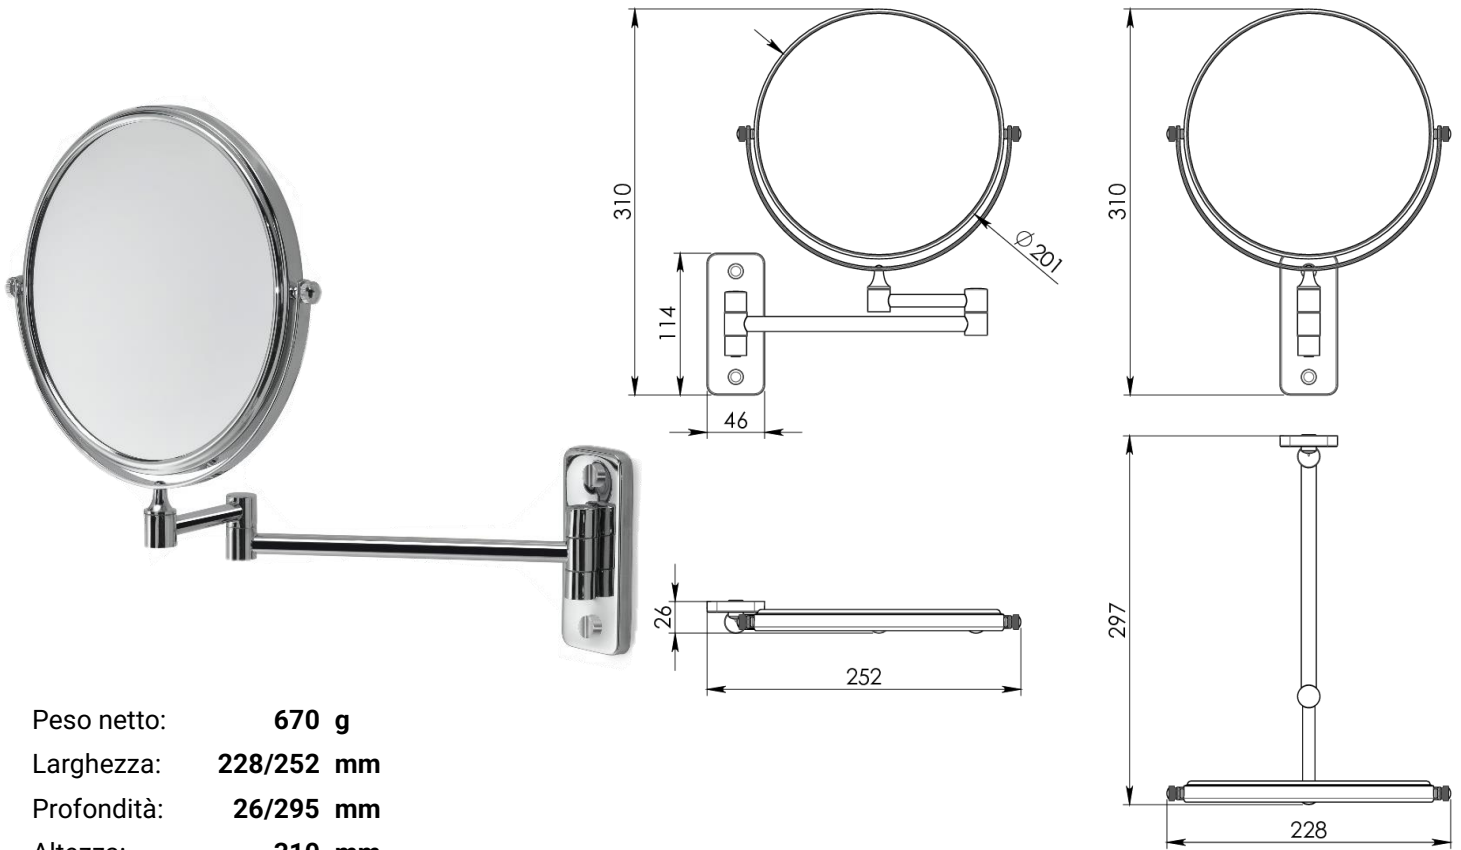

83438

FOCUS – Specchio ingranditore 3x cromato

Peso netto: **670 g**
Larghezza: **228/252 mm**
Profondità: **26/295 mm**
Altezza: **310 mm**

Materiali

Cover in acciaio inox
Bussole in Cromall®
Mezzaluna di supporto e ghiera in acciaio inox
Dadi in ottone
Specchio in vetro

Finiture

Articolo disponibile nelle seguenti finiture:
– Cromato

Altre caratteristiche

Fattore di ingrandimento: **3X**
Diametro specchio: **180 mm**
Dimensione cover **11,4 x 4,6 cm**
Orientamento regolabile
Supporto estendibile
La confezione è provvista di:

- 2 viti e 2 tasselli
- chiave a brugola

Attrezzi necessari al montaggio non inclusi

Trapano con punta da **Ø 6 mm** e cacciavite.