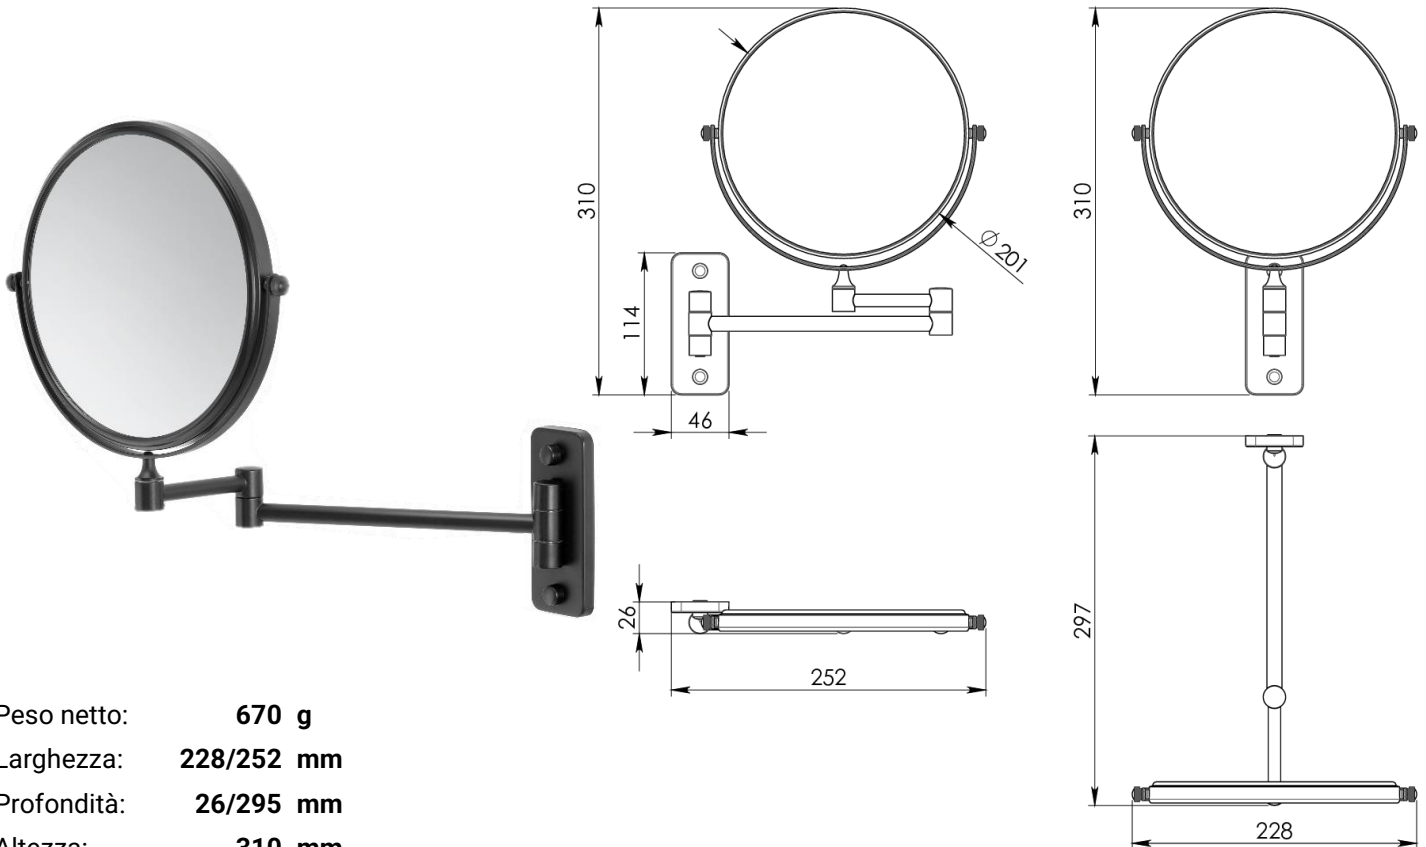

83439

FOCUS – Specchio ingranditore 3x nero opaco

Peso netto: **670 g**
Larghezza: **228/252 mm**
Profondità: **26/295 mm**
Altezza: **310 mm**

Materiali

Cover in acciaio inox
Bussole in Cromall®
Mezzaluna di supporto e ghiera in acciaio inox
Dadi in ottone
Specchio in vetro

Finiture

Articolo disponibile nelle seguenti finiture:
– nero opaco

Altre caratteristiche

Fattore di ingrandimento: **3X**
Diametro specchio: **180 mm**
Dimensione cover **11,4 x 4,6 cm**
Orientamento regolabile
Supporto estendibile
La confezione è provvista di:

- 2 viti e 2 tasselli
- chiave a brugola

Attrezzi necessari al montaggio non inclusi

Trapano con punta da **Ø 6 mm** e cacciavite.