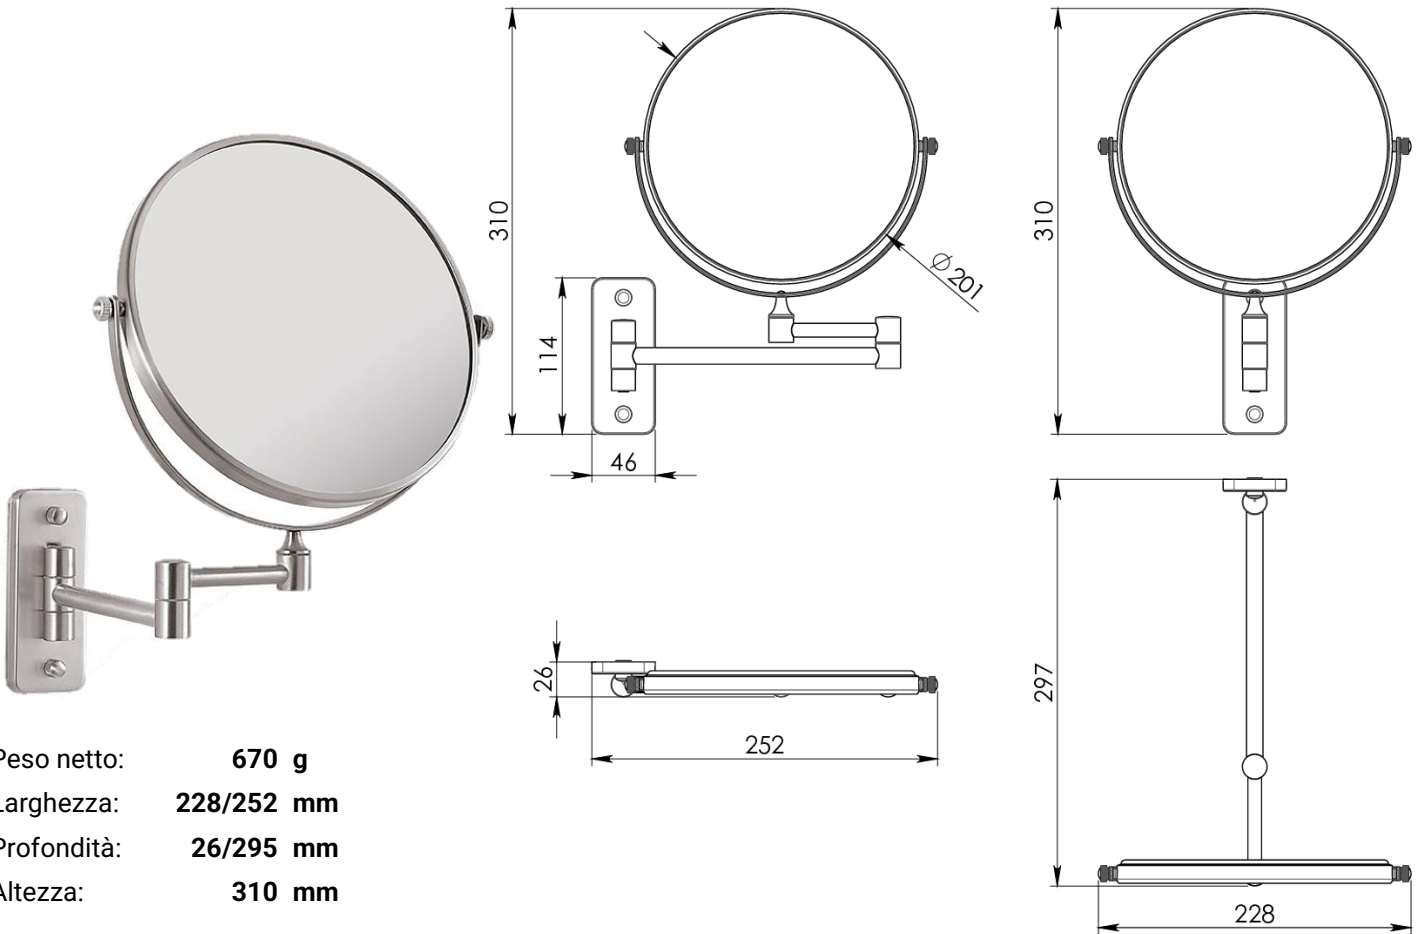

83440

FOCUS – Specchio ingranditore 3x inox spazzolato

Peso netto: **670 g**
Larghezza: **228/252 mm**
Profondità: **26/295 mm**
Altezza: **310 mm**

Materiali

Cover in acciaio inox
Bussole in Cromall®
Mezzaluna di supporto e ghiera in acciaio inox
Dadi in ottone
Specchio in vetro

Finiture

Articolo disponibile nelle seguenti finiture:
– Spazzolato

Altre caratteristiche

Fattore di ingrandimento: **3X**
Diametro specchio: **180 mm**
Dimensione cover **11,4 x 4,6 cm**
Orientamento regolabile
Supporto estendibile
La confezione è provvista di:

- 2 viti e 2 tasselli
- chiave a brugola

Attrezzi necessari al montaggio non inclusi

Trapano con punta da **Ø 6 mm** e cacciavite.