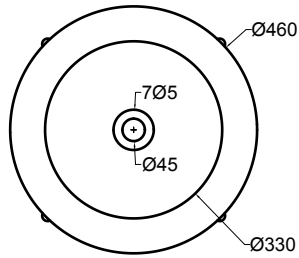

S8050007  
struttura in acciaio inox  
inox stainless steel frame

R80500  
ripiano in metallo/legno  
metal/wood shelf

SEZIONE LONGITUDINALE  
LONGITUDINAL VIEW

VISTA FRONTALE  
FRONT VIEW

VISTA LATERALE  
SIDE VIEW

N.B.: Le misure indicate possono subire una variazione dello 0.8 % circa, dovuta ad usura stampi o a piccole variazioni delle caratteristiche tecniche relative alle materie prime che compongono l' impasto.

N.B.: Indicated size could have a variation of about 0,8 % due to the usure of the moulds or the small variations of the raw materials' technical characteristics used in the mixture.