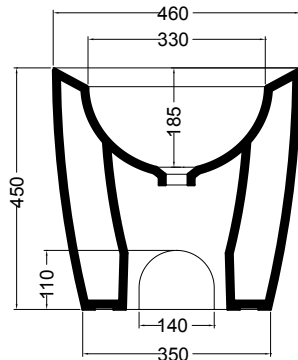

S8050007  
struttura in acciaio inox  
inox stainless steel frame

R80500  
ripiano in metallo/legno  
metal/wood shelf

SEZIONE LONGITUDINALE  
LONGITUDINAL VIEW

VISTA FRONTALE  
FRONT VIEW

VISTA LATERALE  
SIDE VIEW

N.B.: Le misure indicate possono subire una variazione dello 0.8 % circa, dovuta ad usura stampi o a piccole variazioni delle caratteristiche tecniche relative alle materie prime che compongono l' impasto.

N.B.: Indicated size could have a variation of about 0,8 % due to the usure of the moulds or the small variations of the raw materials' technical characteristics used in the mixture.