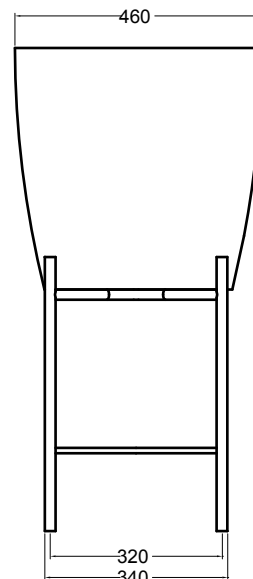

S8050007  
struttura in acciaio inox  
inox stainless steel frame

R80500  
ripiano in metallo/legno  
metal/wood shelf

SEZIONE LONGITUDINALE  
LONGITUDINAL VIEW

VISTA FRONTALE  
FRONT VIEW

VISTA LATERALE  
SIDE VIEW

N.B.: Le misure indicate possono subire una variazione dello 0.8 % circa, dovuta ad usura stampi o a piccole variazioni delle caratteristiche tecniche relative alle materie prime che compongono l' impasto.

N.B.: Indicated size could have a variation of about 0,8 % due to the usure of the moulds or the small variations of the raw materials' technical characteristics used in the mixture.