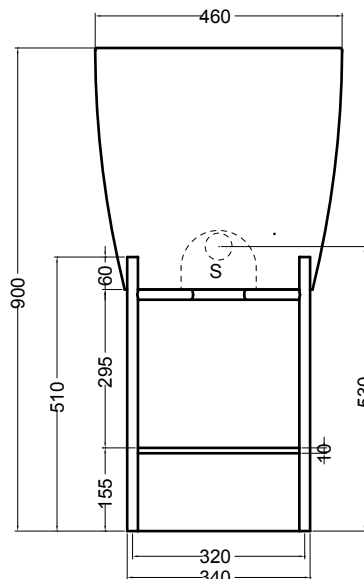

S8050007  
struttura in acciaio inox  
inox stainless steel frame

R80500  
ripiano in metallo/legno  
metal/wood shelf

SEZIONE LONGITUDINALE  
LONGITUDINAL VIEW

VISTA FRONTALE  
FRONT VIEW

VISTA LATERALE  
SIDE VIEW

N.B.: Le misure indicate possono subire una variazione dello 0.8 % circa, dovuta ad usura stampi o a piccole variazioni delle caratteristiche tecniche relative alle materie prime che compongono l' impasto.

N.B.: Indicated size could have a variation of about 0,8 % due to the usure of the moulds or the small variations of the raw materials' technical characteristics used in the mixture.