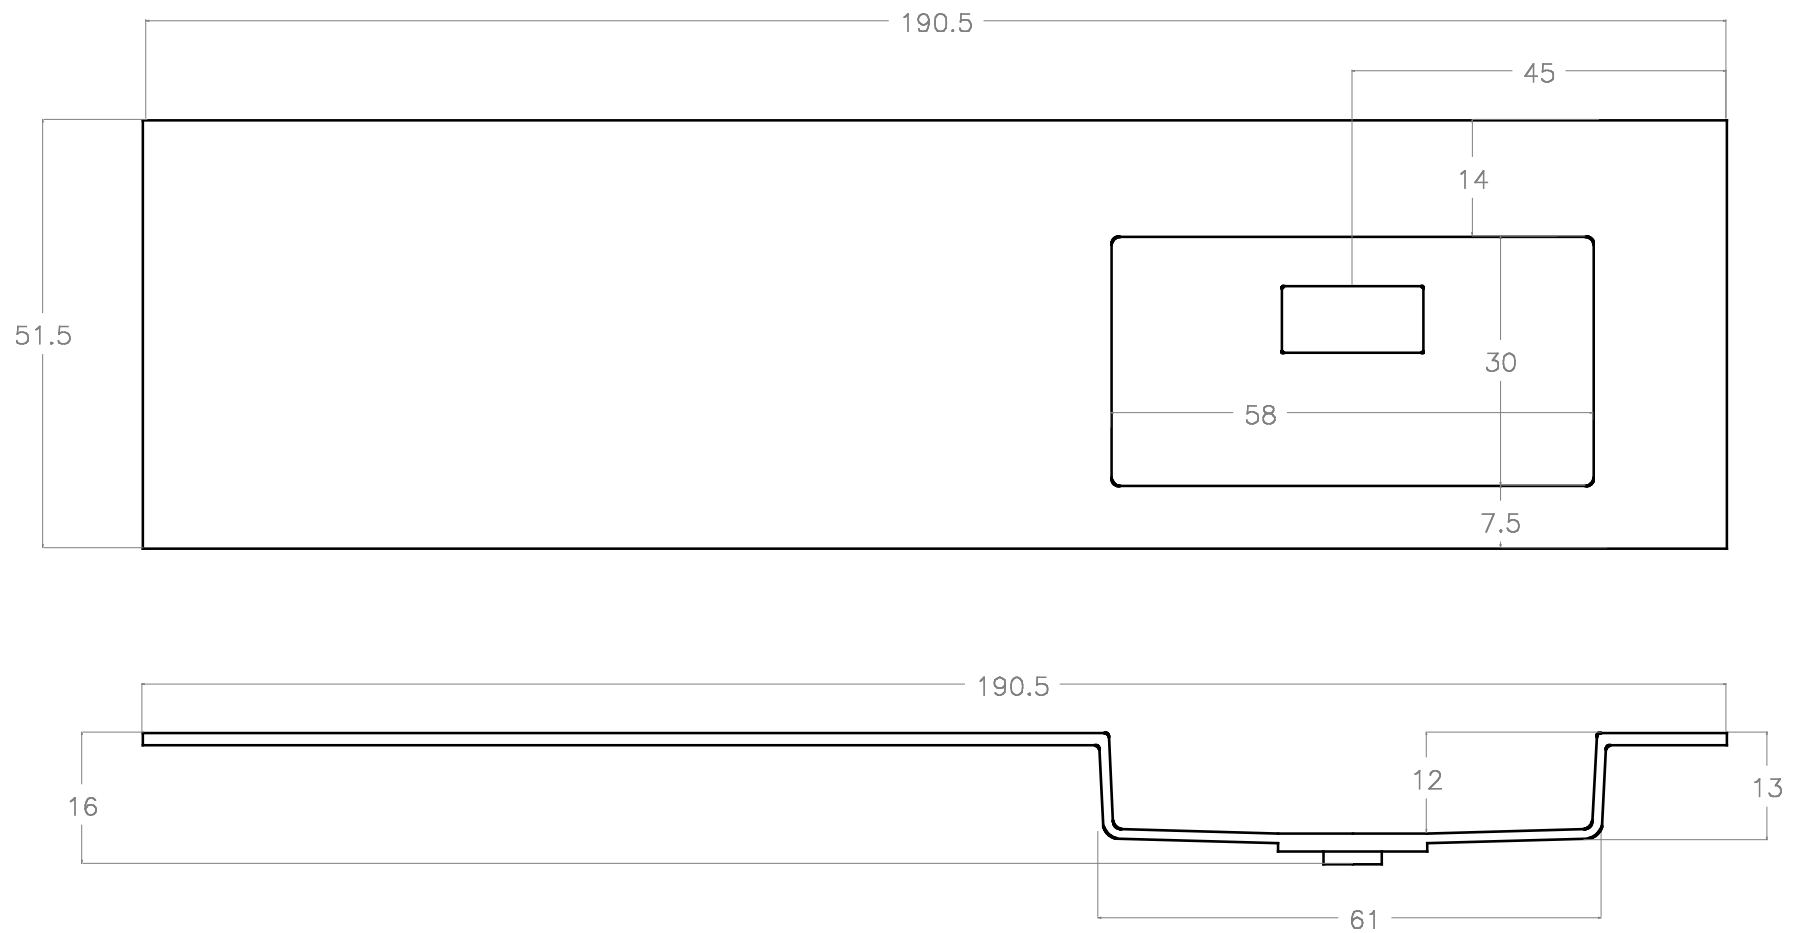

UNITOP HIDE cm 190.5x51.5 vasca DX

Rif. 66753 - 66763

Made in EU

MISURE IN CM

E' possibile forare il lavabo con una punta a tazza prendendo come riferimento la predisposizione a 1 o a 3 fori presente sul retro del lavabo.