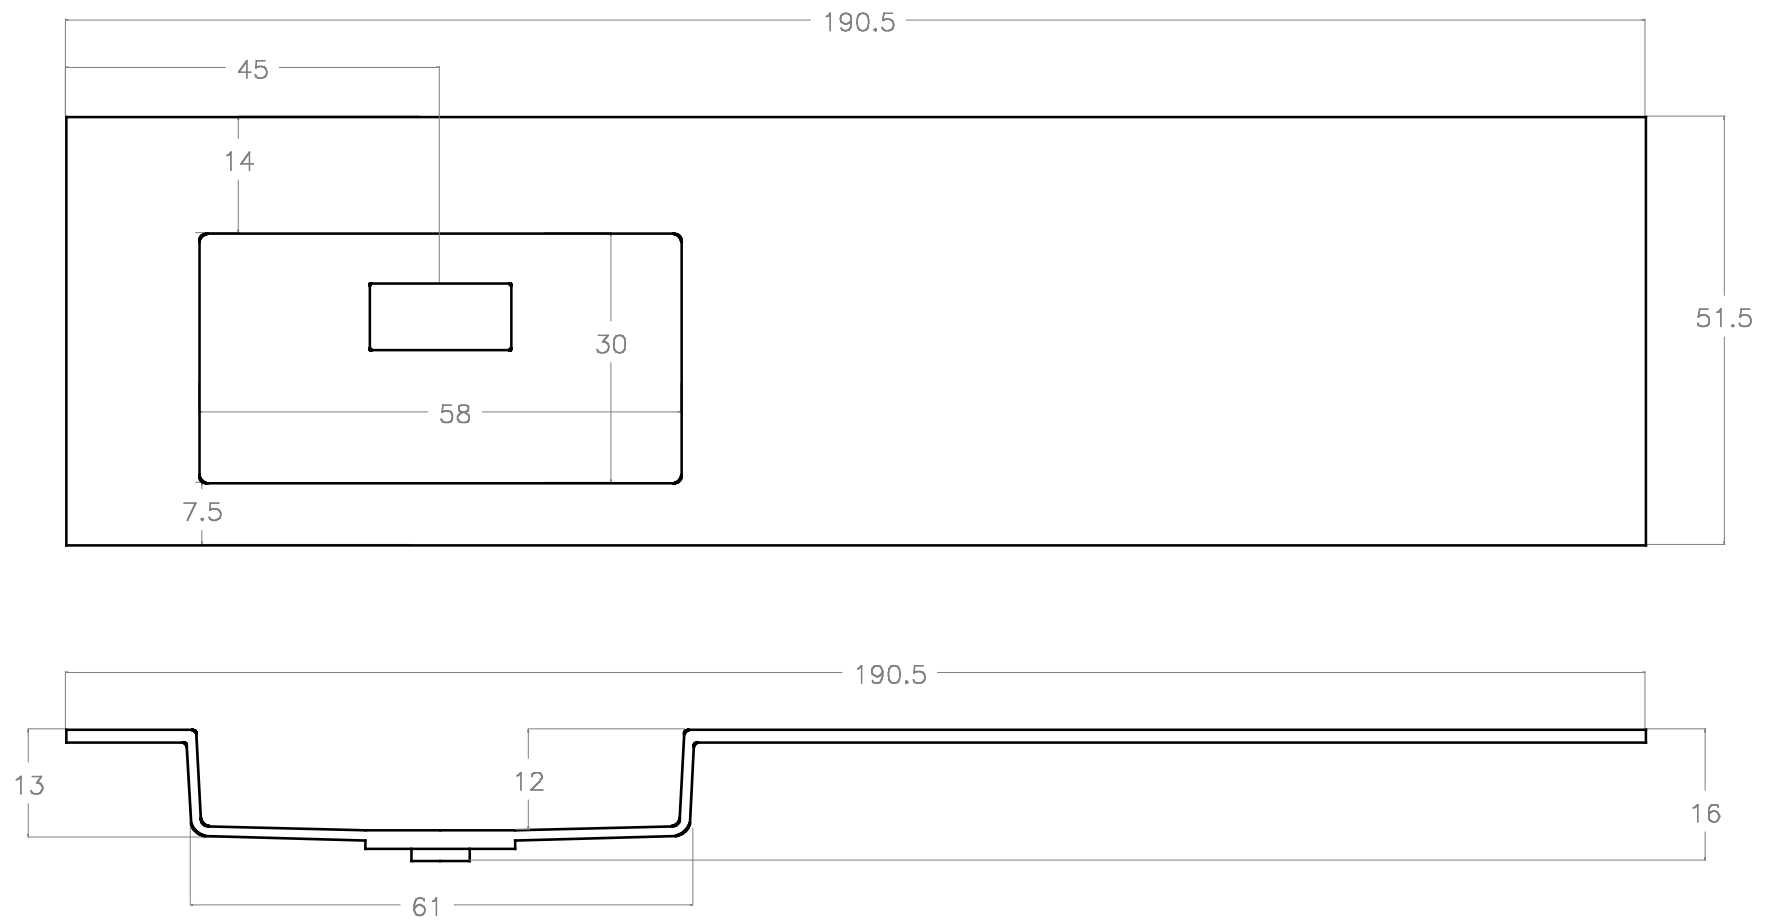

UNITOP HIDE cm 190.5x51.5 vasca SX

Rif. 66754 - 66764

Made in EU

MISURE IN CM

E' possibile forare il lavabo con una punta a tazza prendendo come riferimento la predisposizione a 1 o a 3 fori presente sul retro del lavabo.